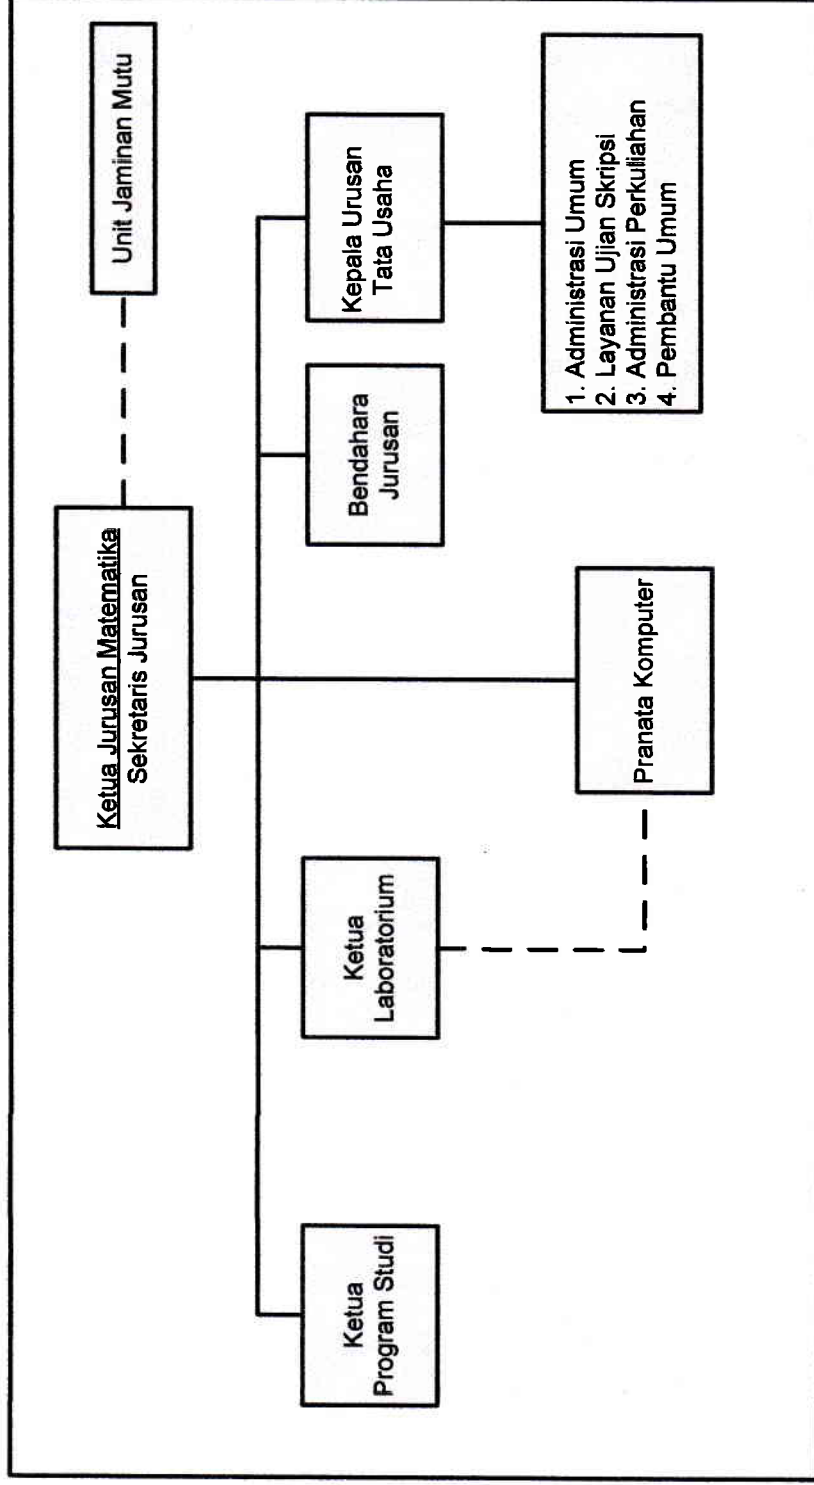

Struktur Organisasi Jurusan Matematika Tahun 2011-2014

Mengetahui,

Ketua Jurusan Matematika

Dr. Abdul Roy/ Alghofari, M.Sc

NIP. 196709071992031001