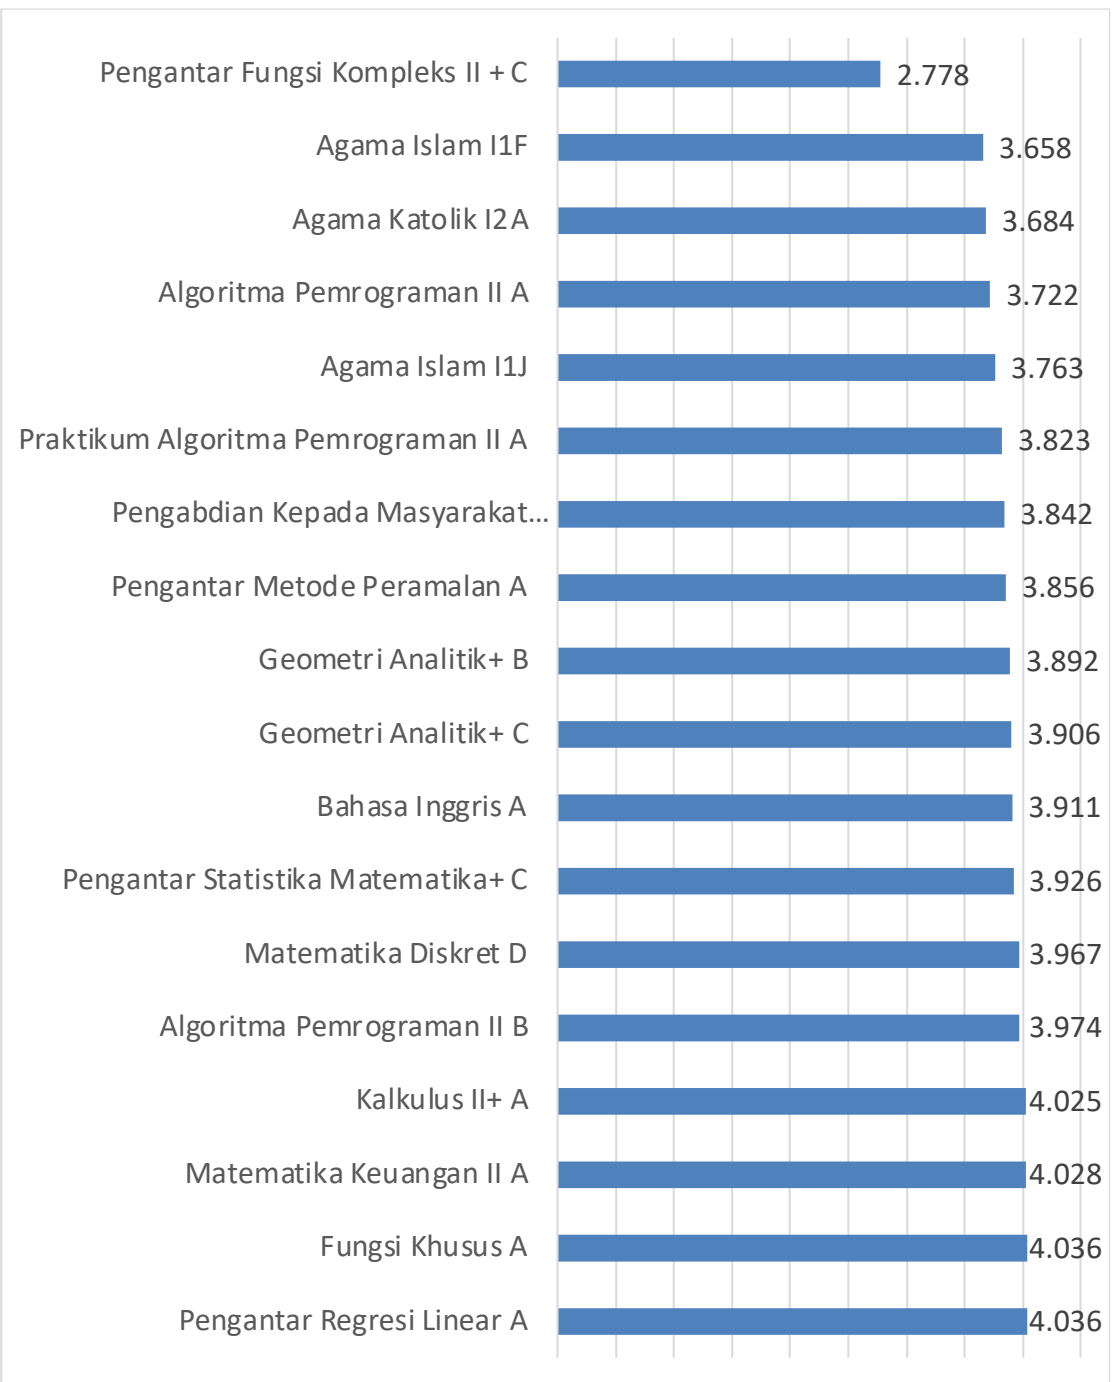

Program Studi Sarjana Matematika - Dosen Departemen

29	Ratno Bagus Edy Wibowo, S.Si., M.Si., Ph.D.	2.778
28	Drs. Imam Nurhadi Purwanto, M.T.	3.959
27	Indah Yanti, S.Si., M.Si.	4.039
26	Drs. Abdul Rouf Alghofari, M.Sc., Ph.D.	4.062
25	Dr. Drs. Marsudi, M.S.	4.076
24	Dr. Dra. Umu Sa`adah, M.Si.	4.104
23	Prof. Dr. Drs. Agus Widodo, M.Kes.	4.110
22	Drs. Mohamad Muslikh, M.Si., Ph.D.	4.131
21	Dr. Darmajid, S.Si., M.Si.	4.173
20	Dr. Drs. Sobri A., M.T.	4.227
19	Dr. Sa`adatul Fitri, S.Si., M.Sc.	4.238
18	Prof. Dr. Isnani Darti, S.Si., M.Si.	4.244
17	Zuraidah Fitriah, S.Si., M.Si.	4.278
16	Syaiful Anam, S.Si., M.T., Ph.D.	4.289
15	Prof. Dr. Drs. Marjono, M.Phil.	4.292
14	Nur Shofianah, S.Si., M.Si., Ph.D.	4.294
13	Dra. Endang Wahyu Handamari, M.Si.	4.304
12	Dr. Drs. Noor Hidayat, M.Si.	4.309
11	Dwi Mifta Mahanani, S.Si., M.Si.	4.310
10	Dra. Ari Andari, M.Si.	4.322
9	Dr. Vira Hari Krisnawati, S.Si., M.Sc.	4.339
8	Ummu Habibah, S.Si., M.Si., Ph.D.	4.341
7	Fery Widhiatmoko, S.Pd., M.Sc.	4.390
6	Mila Kurniawaty, S.Si., M.Si., Ph.D.	4.402
5	Kwardiniya Andawaningtyas, S.Si., M.Si.	4.405
4	Prof. Dr. Drs. Agus Suryanto, M.Sc.	4.411
3	Dra. Trisilowati, M.Sc., Ph.D.	4.446
2	Dr. Dra. Wuryansari Muharini Kusumawinahyu,...	4.471
1	Corina Karim, S.Si., M.Si., Ph.D.	4.527

Program Studi Sarjana Matematika – Mata Kuliah