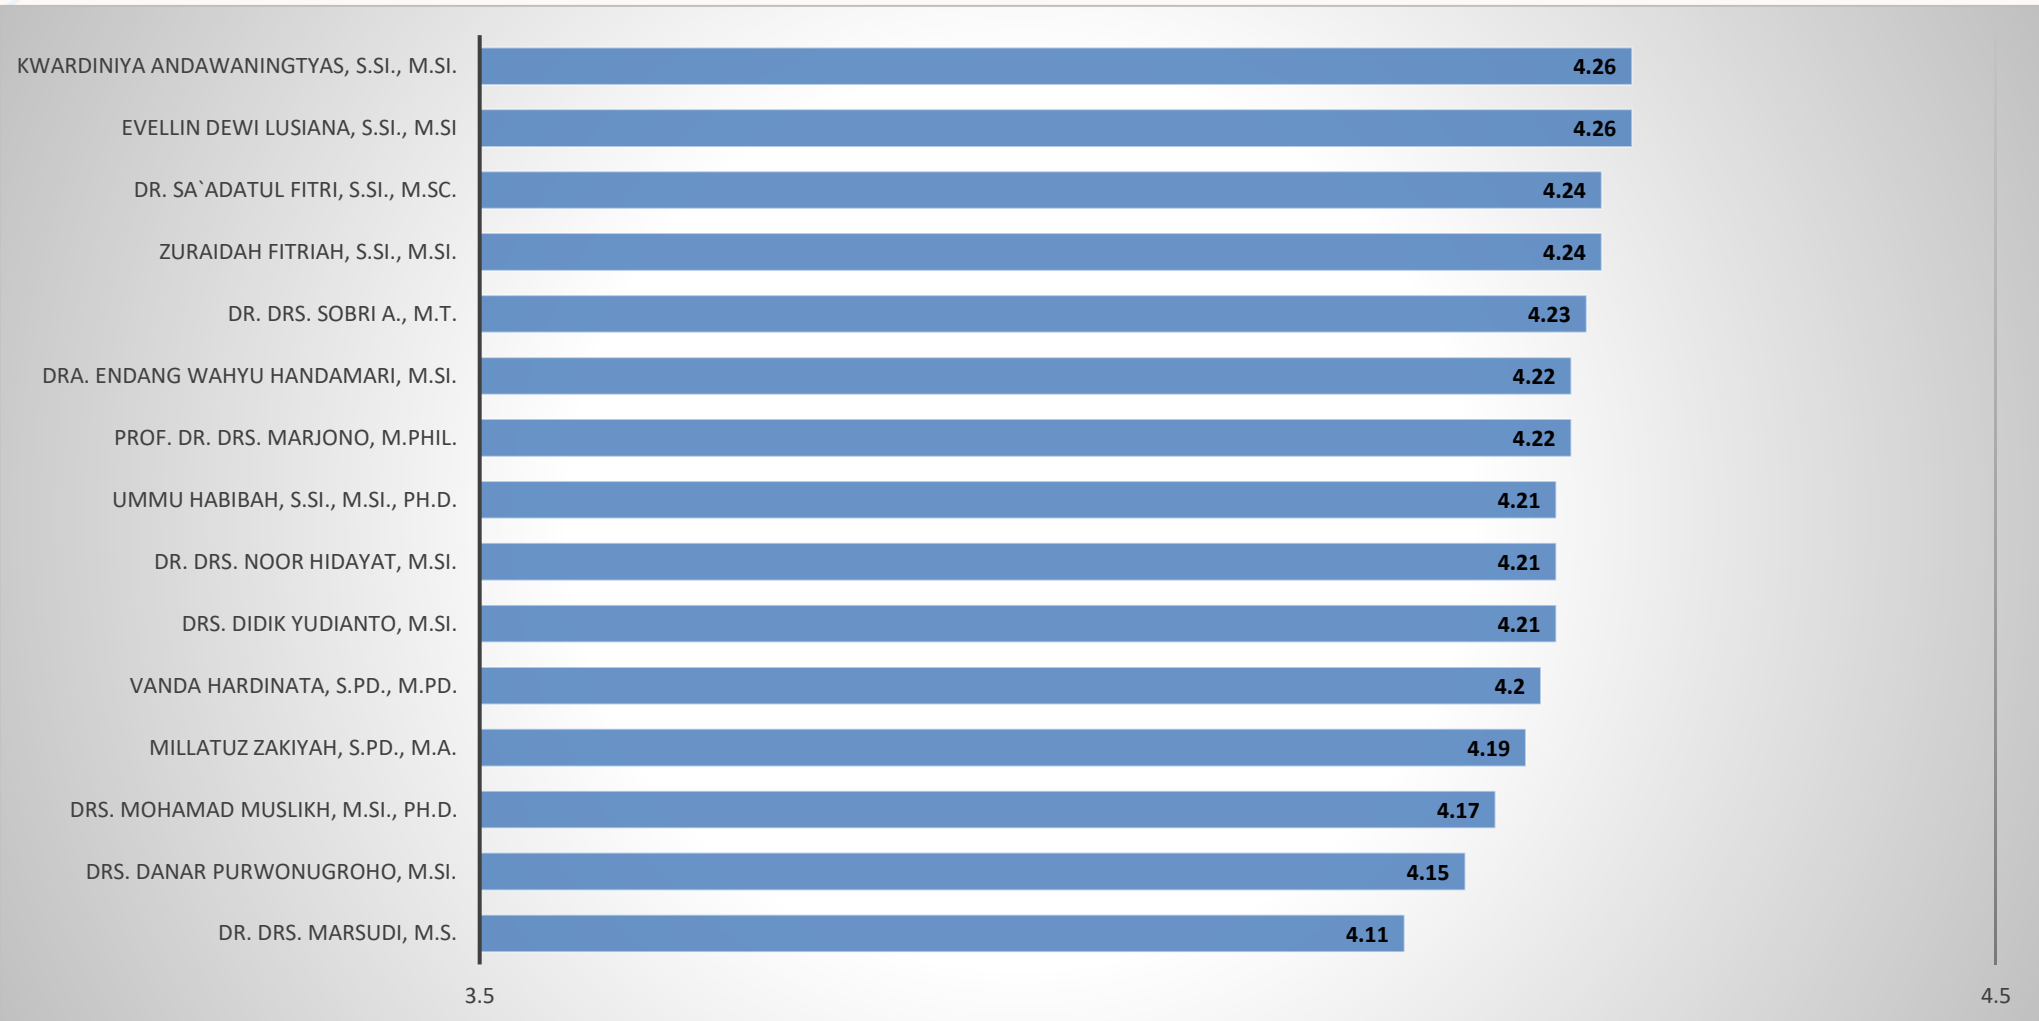

RATA-RATA PENILAIAN KUISIONER

DOSEN PENGAMPU