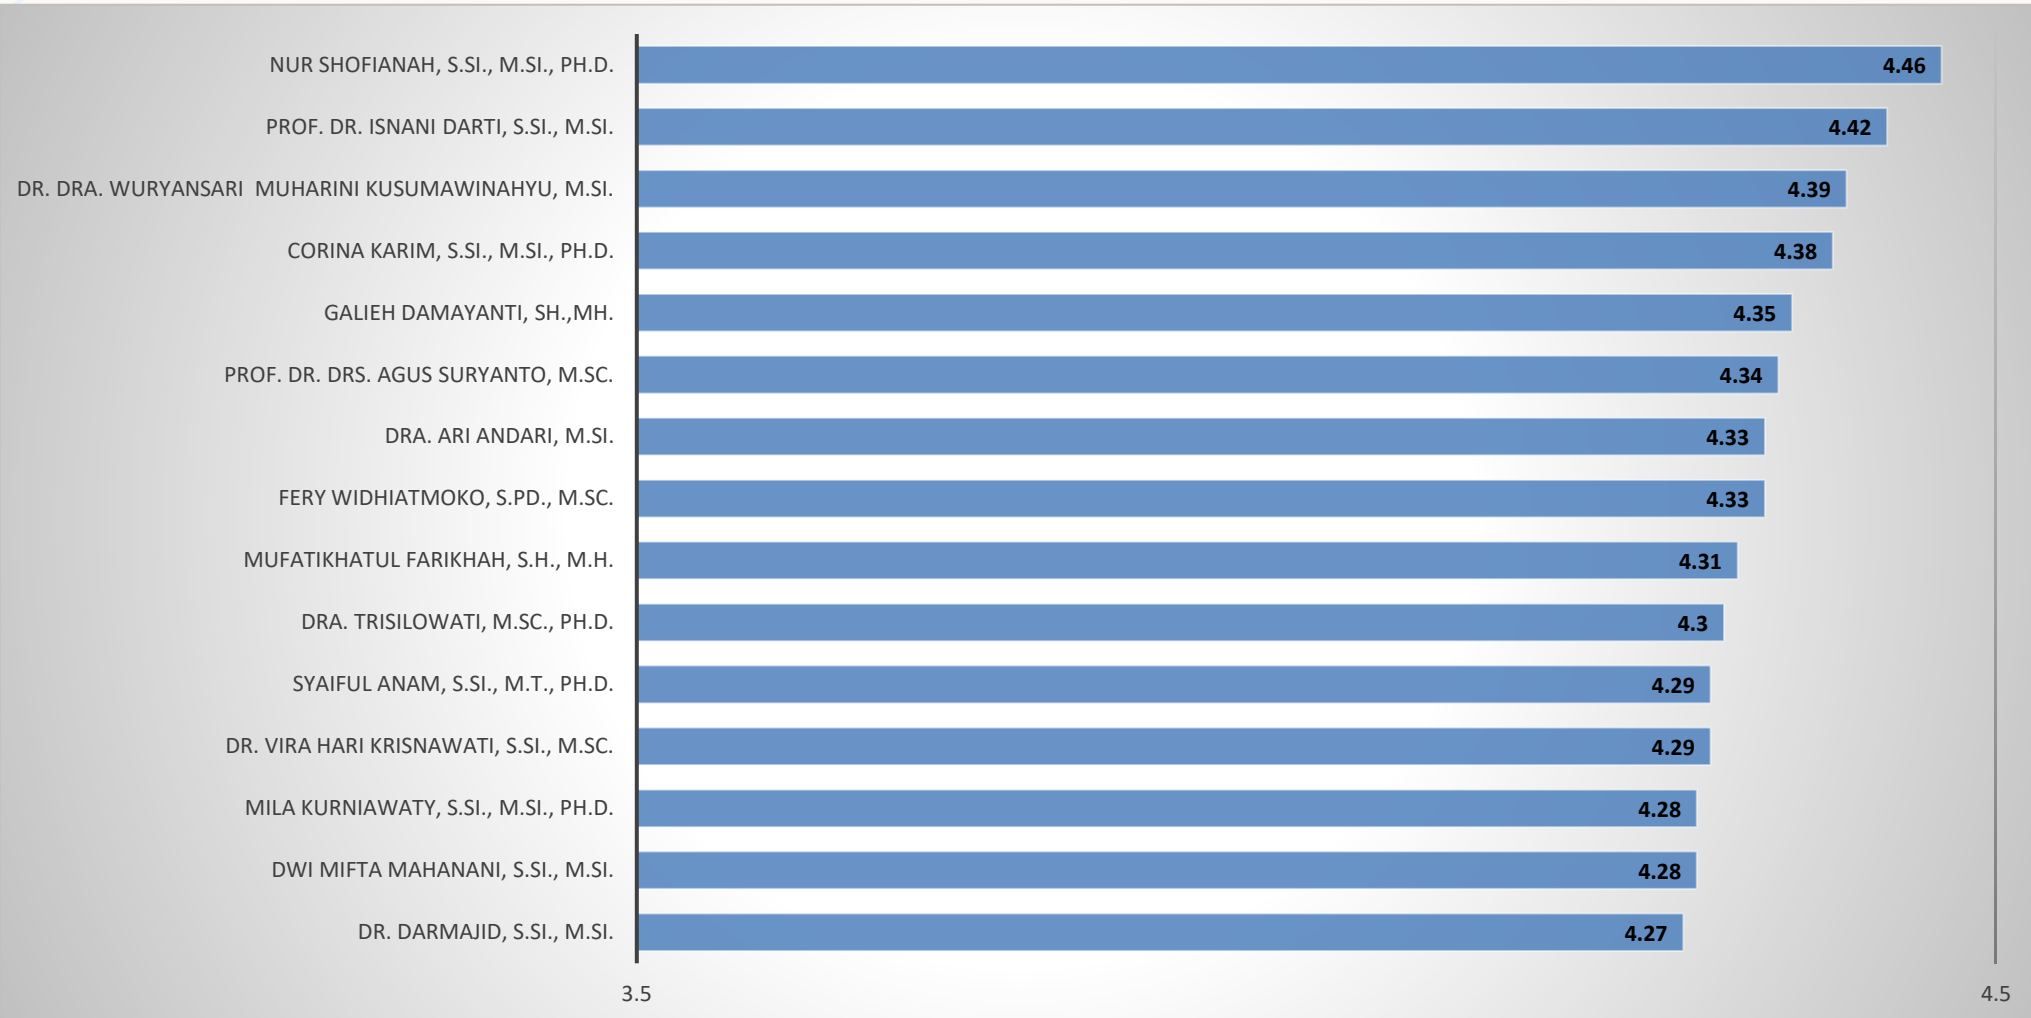

RATA-RATA PENILAIAN KUISIONER

DOSEN PENGAMPU