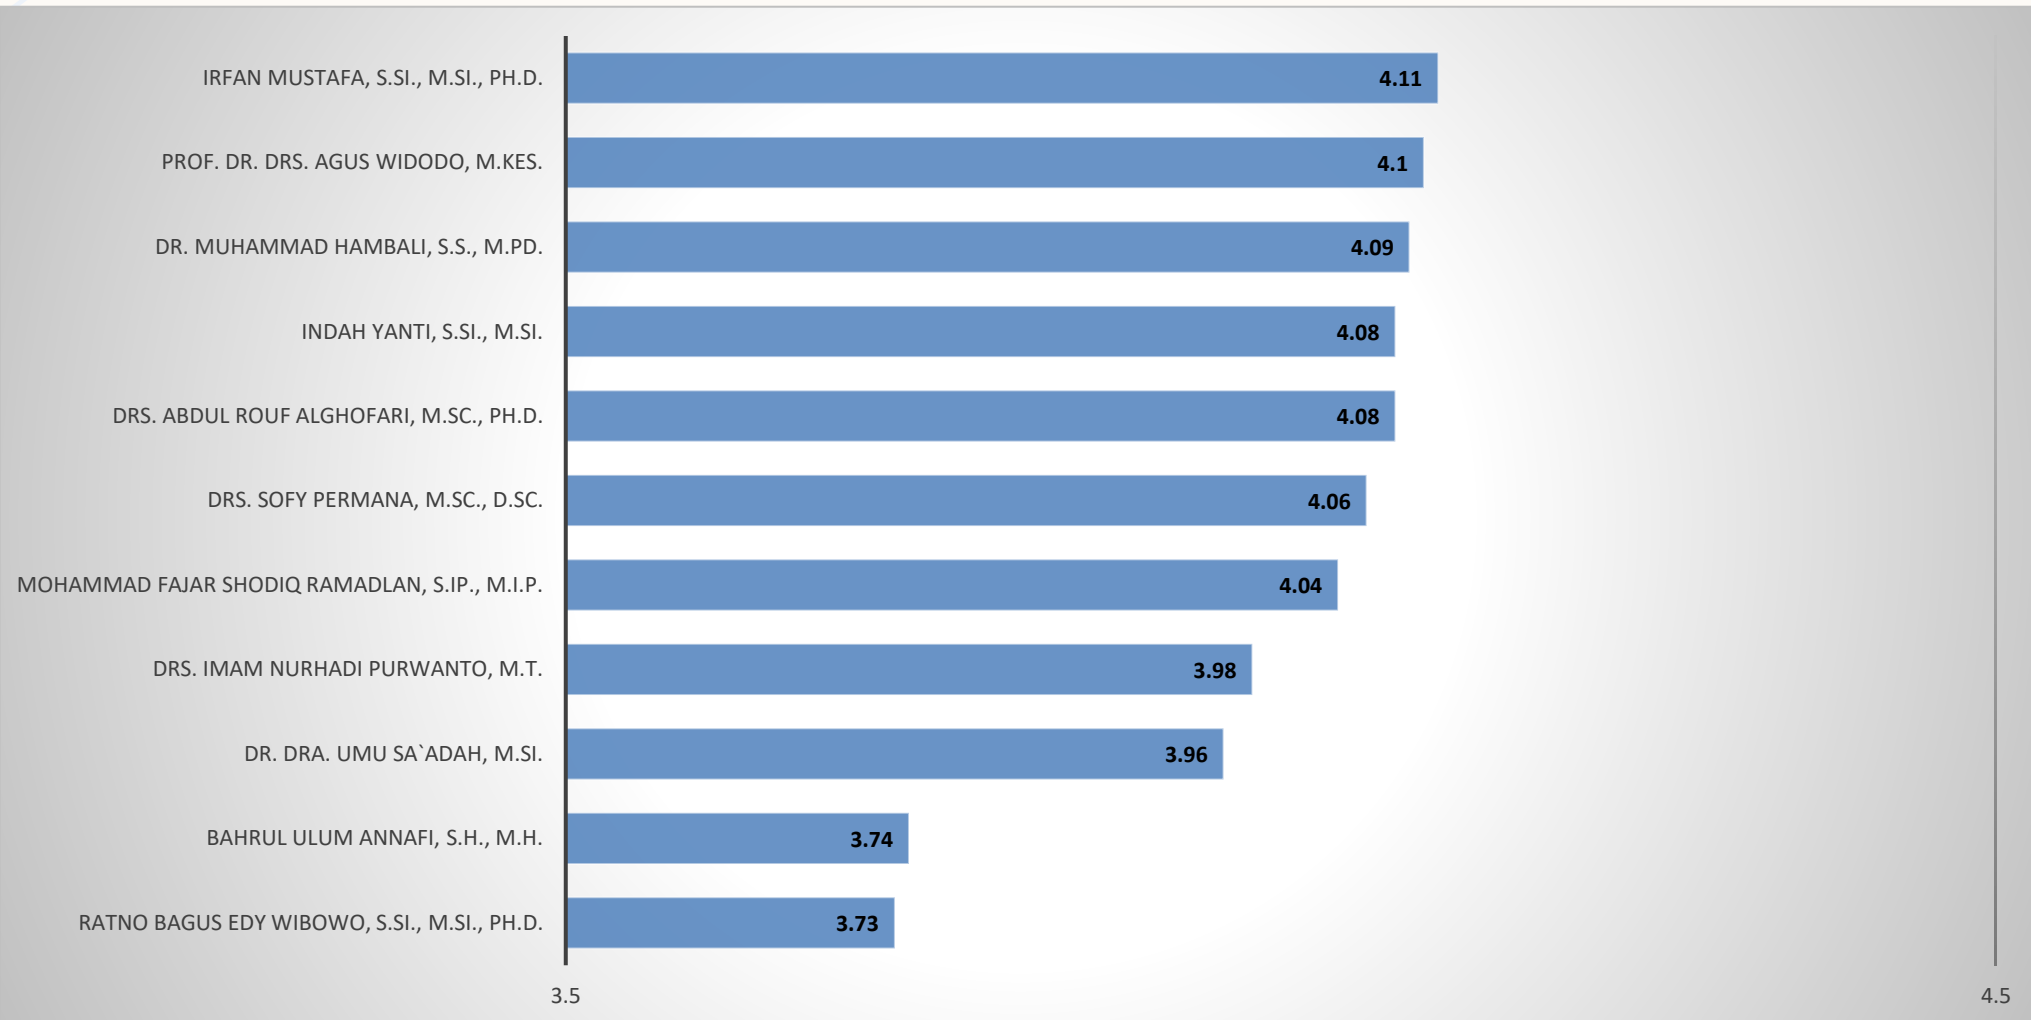

RATA-RATA PENILAIAN KUISIONER

DOSEN PENGAMPU