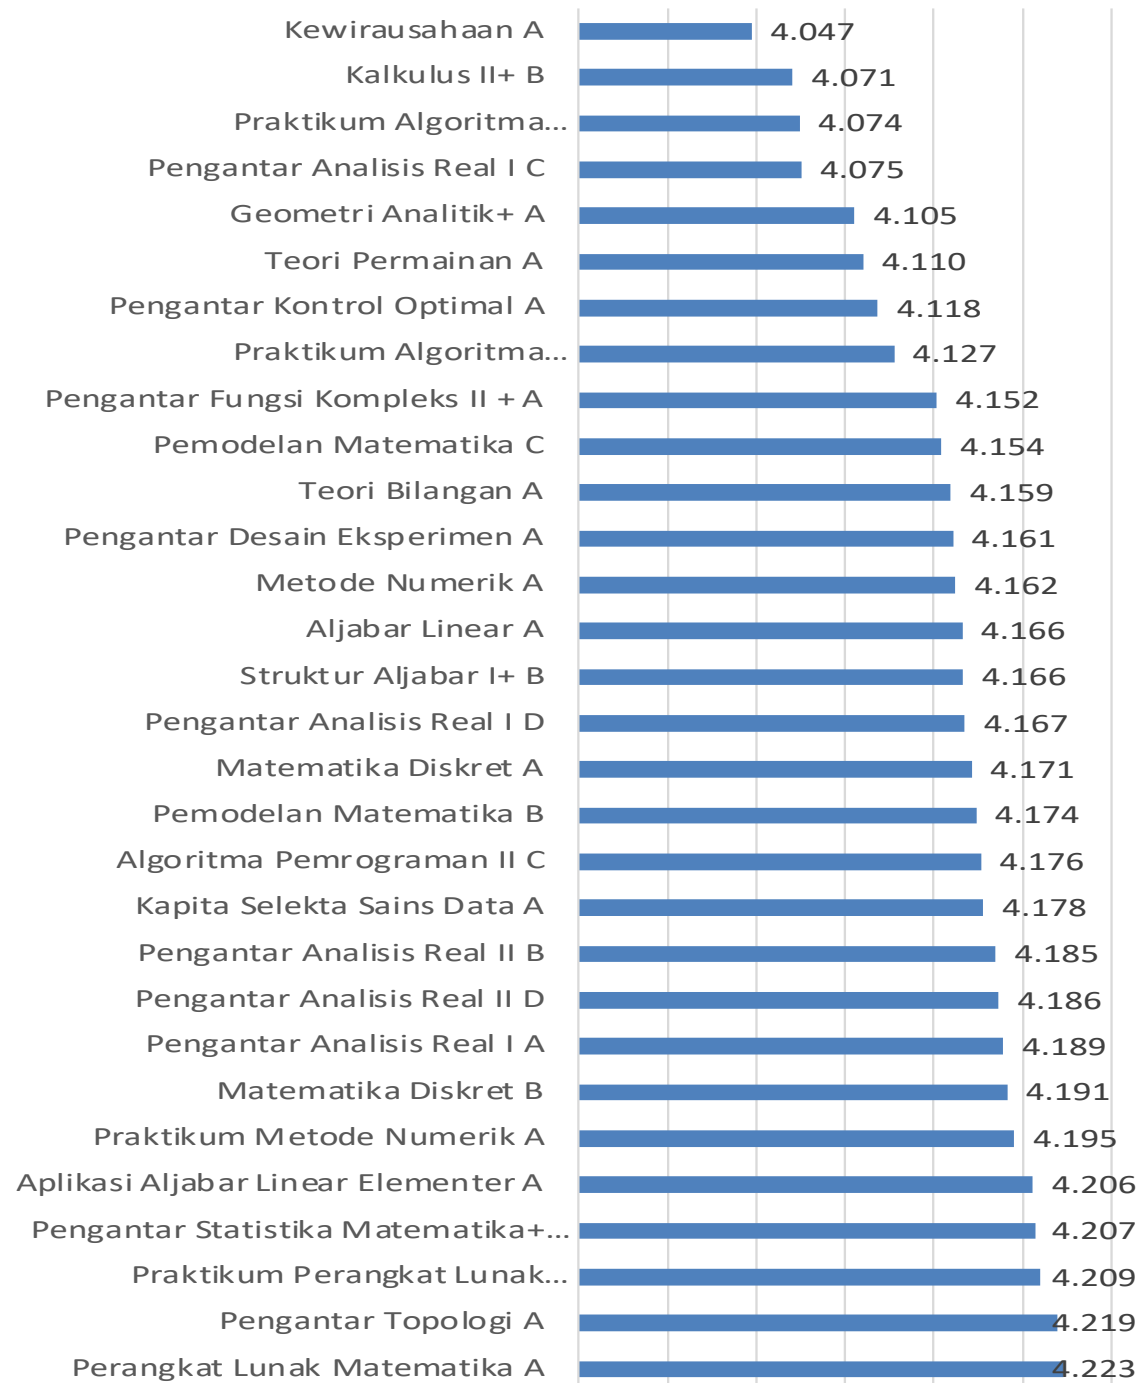

Program Studi Sarjana Matematika – Mata Kuliah