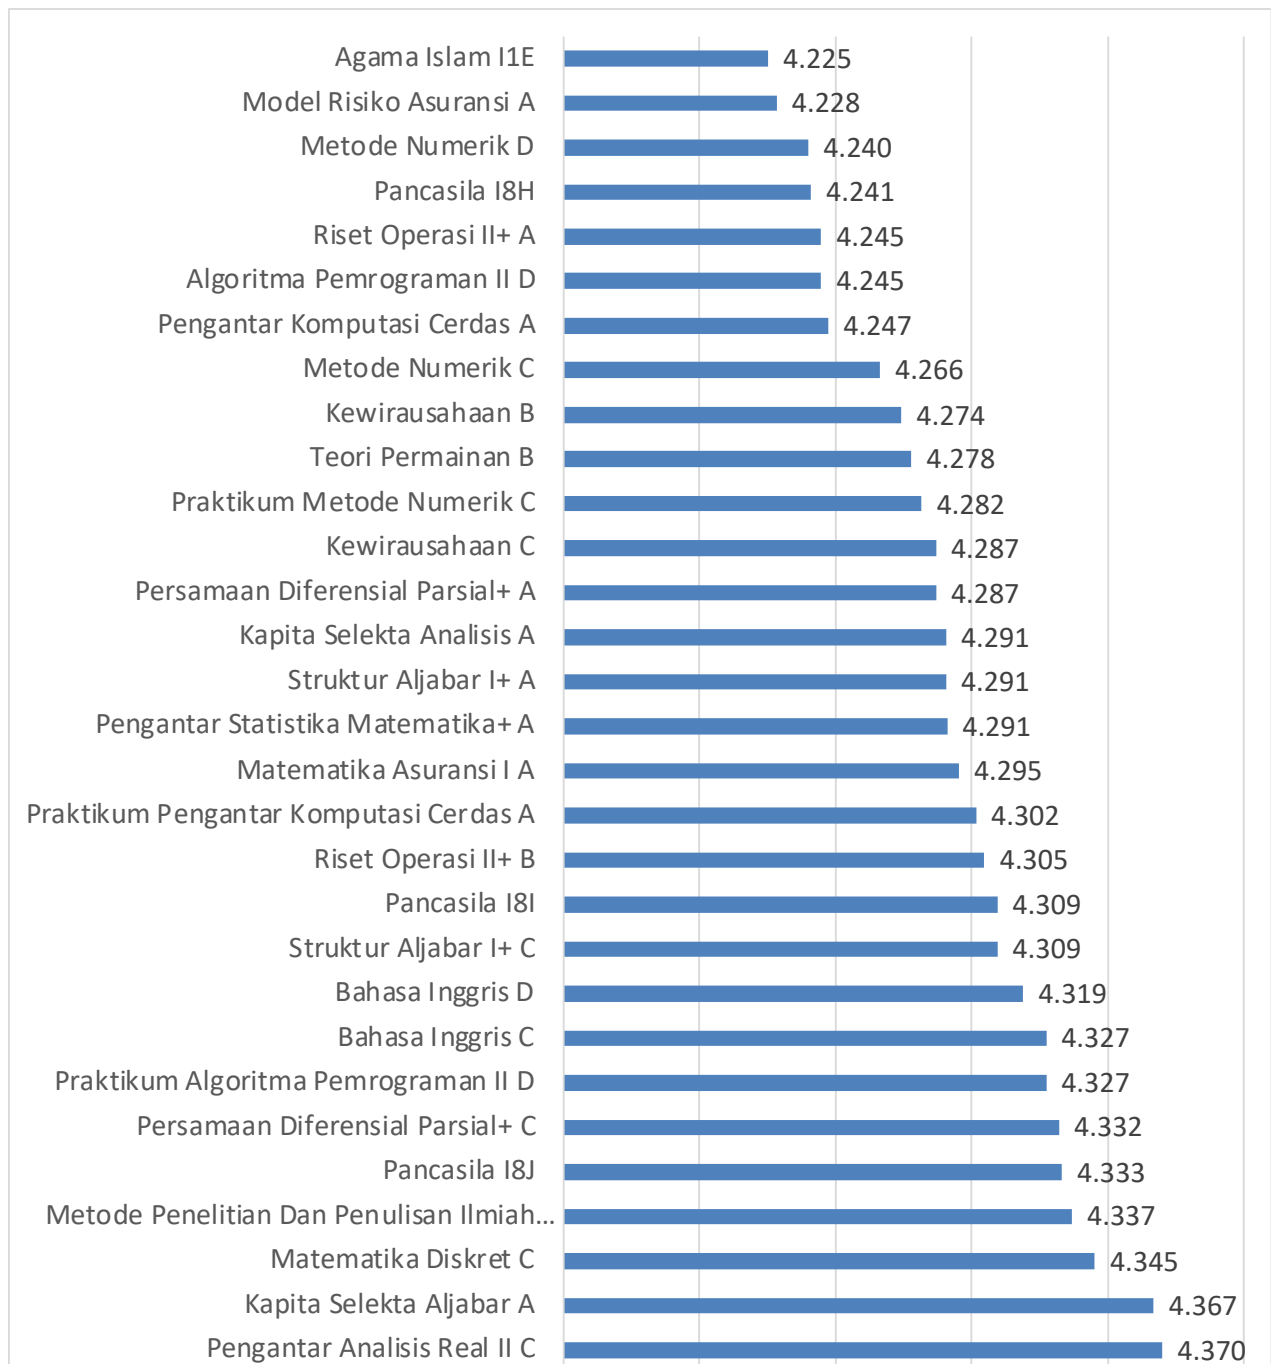

Program Studi Sarjana Matematika – Mata Kuliah