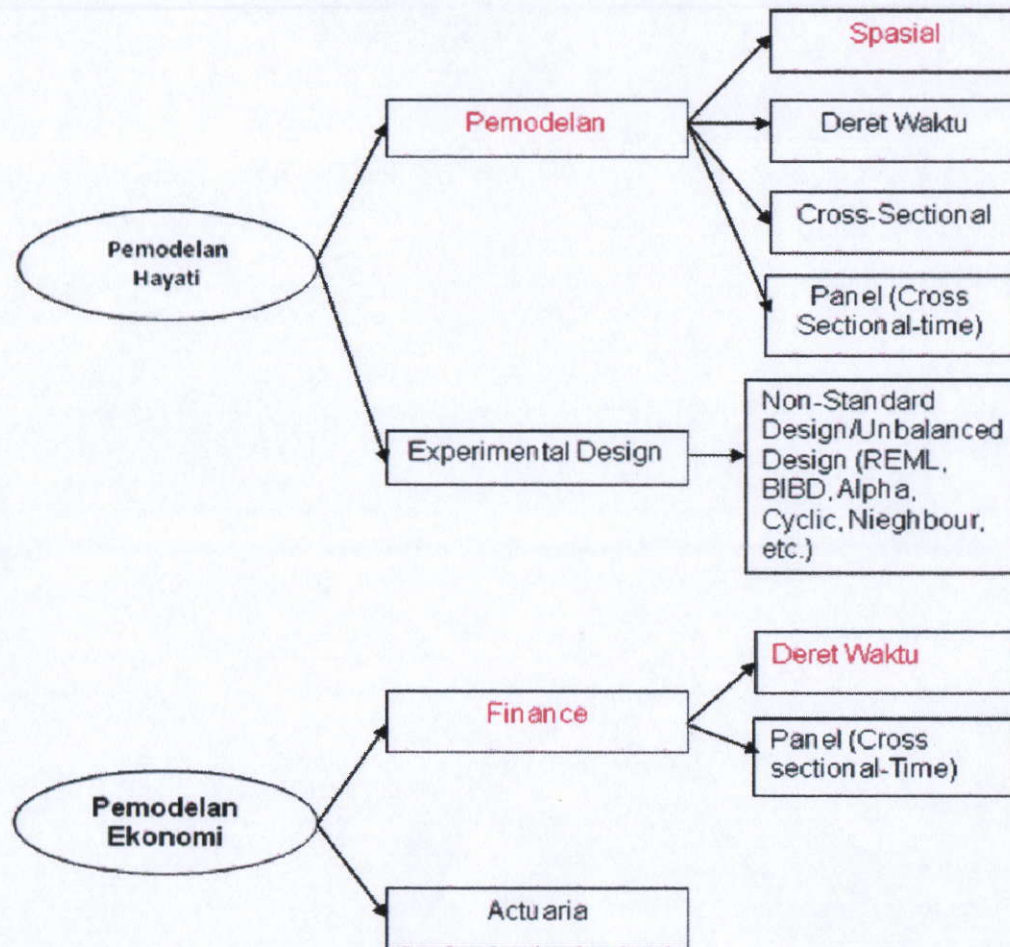

## Road Map Penelitian Program Studi Statistika 2009-2011

**Pemodelan Spasial dan Deret Waktu  
Periode 2009-2011**

<b>Tahun</b>	<b>Sains</b>	<b>Produk</b>	<b>Proses</b>	<b>Utilisasi</b>
2009	Pembuatan model spasial	Model dari suatu masalah	Membentuk model	Informasi untuk menyelesaikan masalah
	Pengembangan model spasial dan deret waktu	- Model analisis - Paket program	Menambah jenis analisis data	Memperkaya model Mempermudah analisis
2010	Pembuatan model spasial dan deret waktu	Model dari suatu masalah	Membentuk model	Informasi untuk menyelesaikan masalah
	Kajian model	Model terbaik	Membandingkan model	Informasi tambahan bagi pengguna
	Pengembangan model panel dan spasial multivariate	- Model analisis - Paket program	Menambah jenis analisis data	Memperkaya model Mempermudah analisis
2011	Pembuatan model space time	Model dari suatu masalah	Membentuk model	Informasi untuk menyelesaikan masalah
	Kajian model space time	Model terbaik	Membandingkan model	Informasi tambahan bagi pengguna
	Pengembangan model space time	Model analisis Paket program	Menambah jenis analisis data	Menarik kesimpulan dari analisis masalah